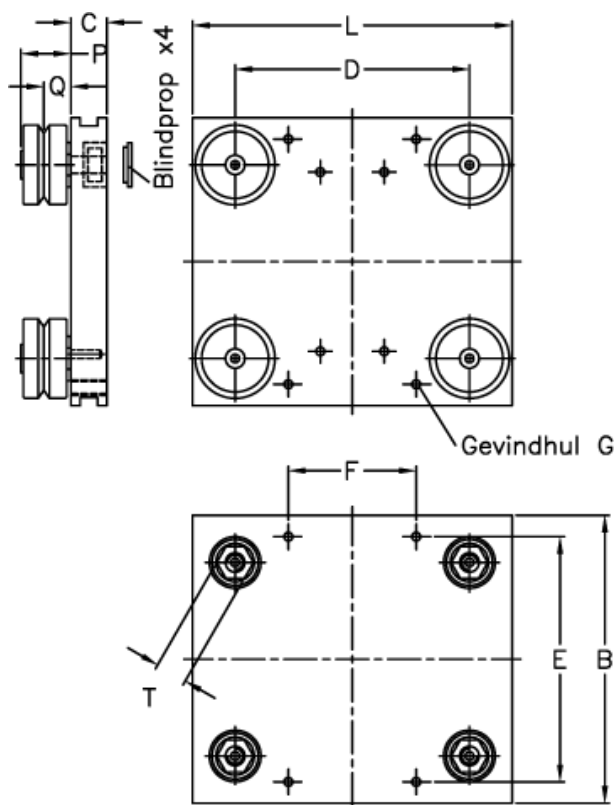

Varenummer: 057113044125100  
 Beskrivelse: Hepco GV3 vogn AU 44 34 L125

## Mål

B = 116  
 C = 14.50  
 d = 88  
 E = 96  
 F = 50  
 For leje = 34  
 For skinne = M/NM 44  
 Gevindhul G = 4 x M8

L = 125  
 P = 21.3  
 Q = 11.50